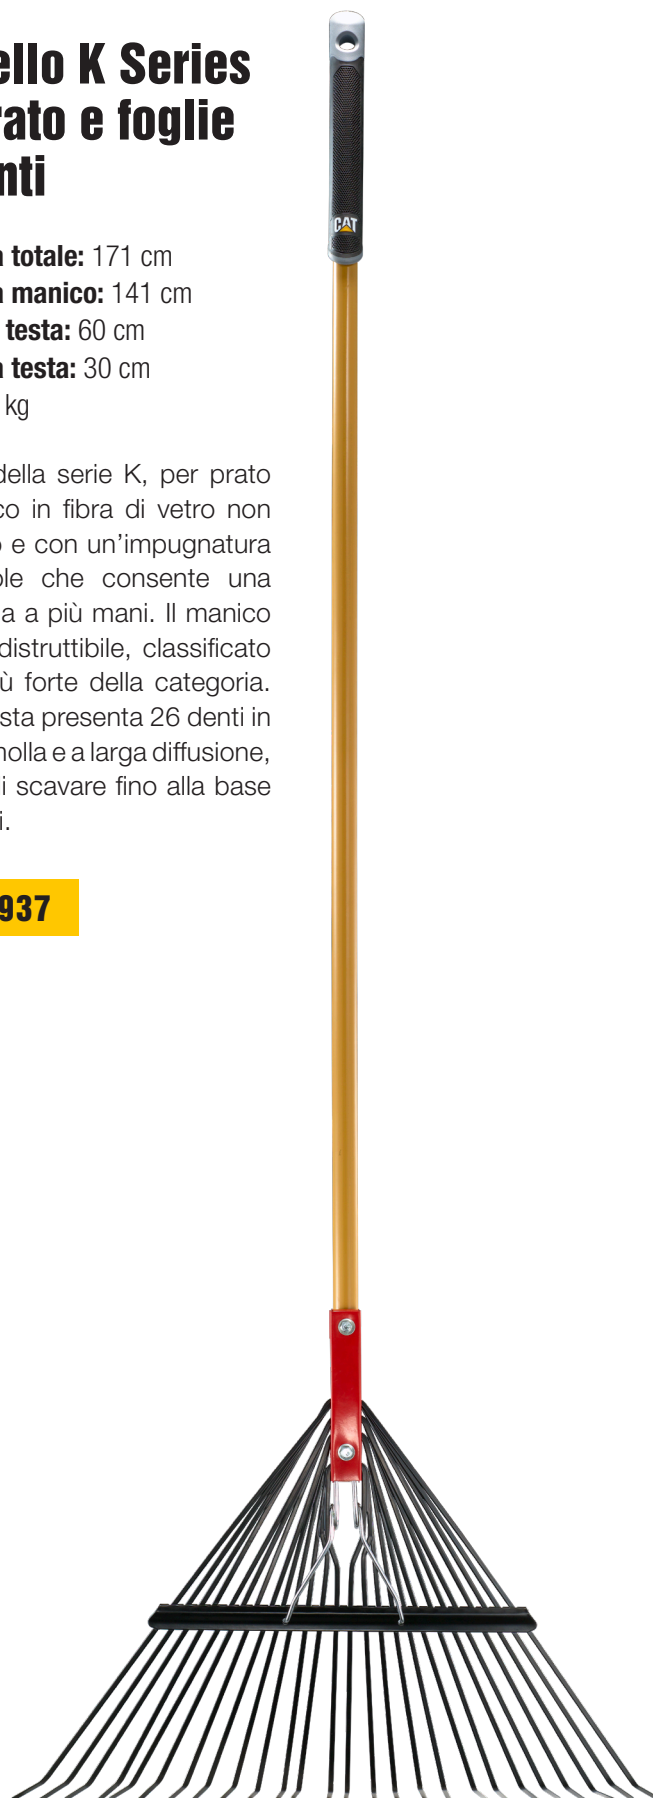

Rastrello K Series per prato e foglie 26 denti

Lunghezza totale: 171 cm
Lunghezza manico: 141 cm
Larghezza testa: 60 cm
Lunghezza testa: 30 cm
Peso: 1,27 kg

Rastrello della serie K, per prato con manico in fibra di vetro non conduttivo e con un'impugnatura confortevole che consente una presa salda a più mani. Il manico è quasi indistruttibile, classificato come il più forte della categoria. L'ampia testa presenta 26 denti in acciaio a molla e a larga diffusione, in grado di scavare fino alla base delle radici.

R340937