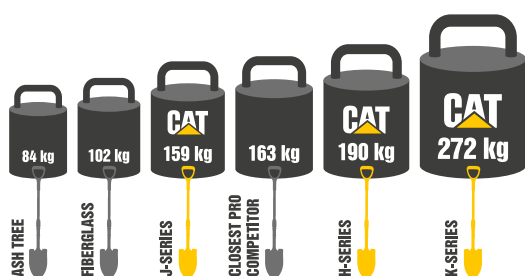

K Series ▶

Con il suo manico in fibra di vetro, la serie K ha il manico più resistente al mondo. Con un carico di rottura di 272 kg, questa serie è superiore ad altri attrezzi da giardino e da costruzione.

Soluzioni moderne e innovative, materiali di alta qualità, design eccellente, affidabilità e utilità. Con gli attrezzi da giardino e da costruzione Cat® di lunga durata, potrete svolgere il vostro lavoro in modo rapido, efficiente e professionale. Da oltre un secolo Caterpillar è un pioniere delle macchine da costruzione. La serie K di Cat® Tools è stata sviluppata con i materiali più robusti disponibili, combinati con innovazione pratica e design ergonomico. I nostri utensili incorporano caratteristiche all'avanguardia e sono rigorosamente testati per garantire la qualità.