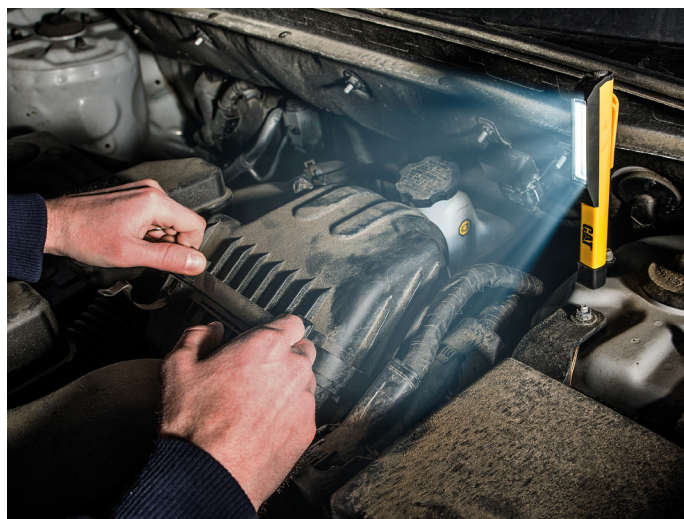

Luce LED da lavoro tascabile CT1200

Confezione espositiva 12 pz.

Lumens: 175 lm

Durata: 7 ore

Tipo di LED: COB

Fascio luminoso: 25 m

Dimensioni: 19 x 159 x 31,8 mm

Batterie: 3 x AAA (incluse)

Materiale: Plastica ABS

Dotata di tecnologia LED COB, la luce da lavoro CT1200 LED fornisce una potenza luminosa di 175 lumen. Con un corpo in ABS robusto e resistente all'acqua e un effetto fascio luminoso, questa luce può illuminare un'ampia area. Questa torcia in colorazione camo è dotata di una base magnetica e di una clip da tasca posteriore, la torcia è perfetta per l'esterno, per il lavoro in officina e per una moltitudine di usi.

R340939