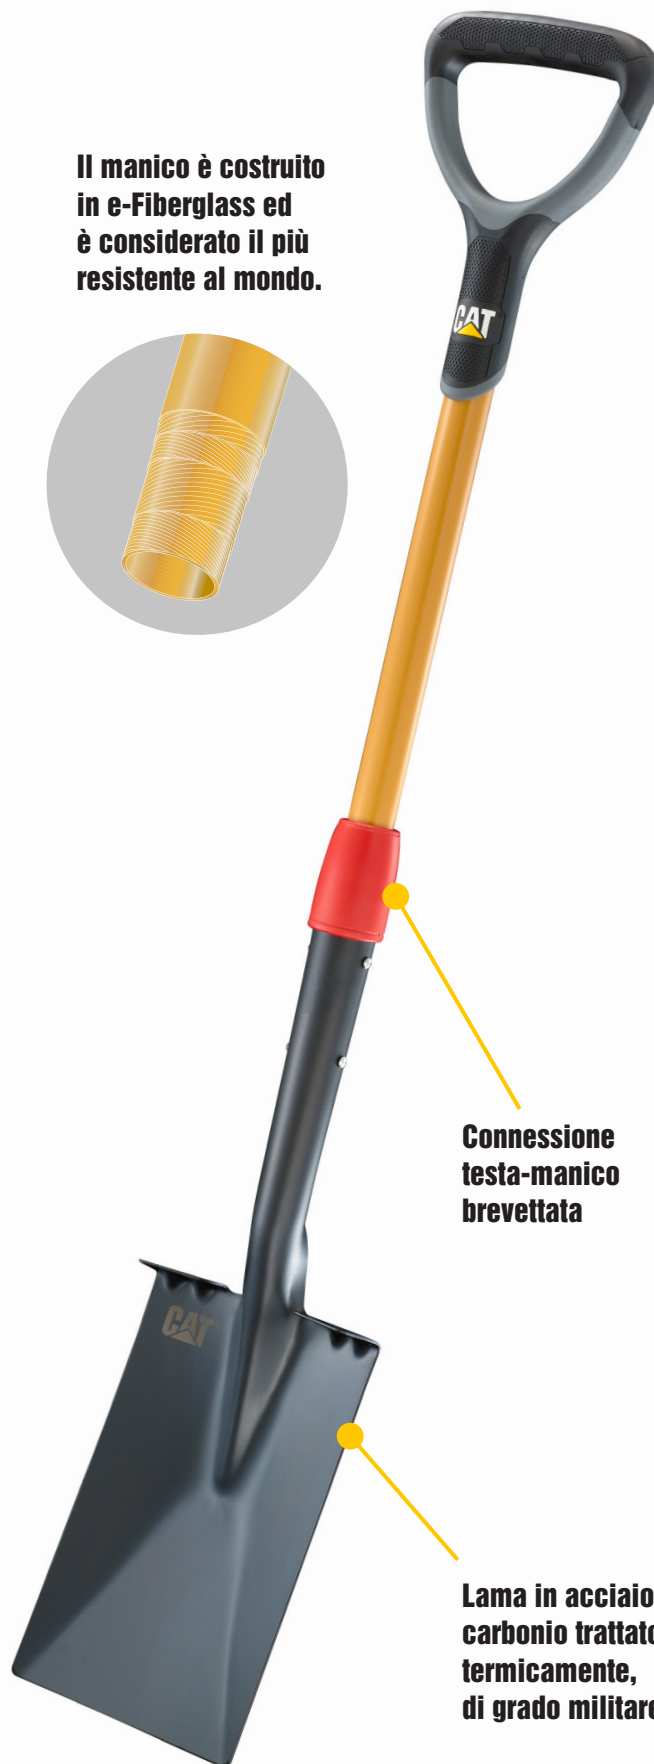

Attrezzi Caterpillar

SABART
our power, your passion

K Series ▶

Con il suo manico in fibra di vetro, la serie K ha il manico più resistente al mondo. Con un carico di rottura di 272 kg, questa serie è superiore ad altri attrezzi da giardino e da costruzione.

Il manico è costruito in e-Fiberglass ed è considerato il più resistente al mondo.

Connessione testa-manico brevettata

Lama in acciaio al carbonio trattato termicamente, di grado militare

Badile K Series punta tonda manico a D

Lunghezza totale: 110 cm
Lunghezza manico: 80 cm
Larghezza testa: 21,5 cm
Lunghezza testa: 30 cm
Peso: 2,61 kg

Impugnatura a doppia larghezza a D, che consente una presa salda a più mani.

Manico in fibra di vetro non conduttivo molto resistente e quasi indistruttibile, considerato il più resistente della categoria. Connessione brevettata tra la testa e il manico. Acciaio di grado militare, trattato termicamente e temprato. Bordo della lama smussato e affilato

R340927

Badile K Series punta tonda manico lungo

Lunghezza totale: 151 cm
Lunghezza manico: 121 cm
Larghezza testa: 21,5 cm
Lunghezza testa: 30 cm
Peso: 2,61 kg

Impugnatura confortevole con la possibilità di posizionare più mani. Manico in fibra di vetro non conduttivo molto resistente e quasi indistruttibile, considerato il più resistente della categoria. Connessione brevettata tra la testa e il manico. Acciaio di grado militare, trattato termicamente e temprato. Bordo della lama smussato e affilato