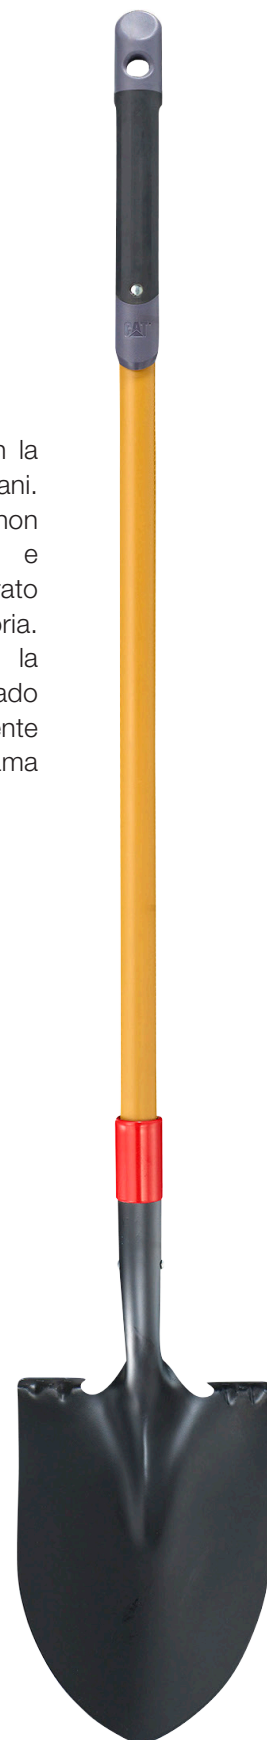

Lunghezza totale: 110 cm
Lunghezza manico: 80 cm
Larghezza testa: 21,5 cm
Lunghezza testa: 30 cm
Peso: 2,61 kg

Impugnatura a doppia larghezza a D, che consente una presa salda a più mani.

Manico in fibra di vetro non conduttivo molto resistente e quasi indistruttibile, considerato il più resistente della categoria. Connessione brevettata tra la testa e il manico. Acciaio di grado militare, trattato termicamente e temprato. Bordo della lama smussato e affilato

R340927

Badile K Series punta tonda manico lungo

Lunghezza totale: 151 cm
Lunghezza manico: 121 cm
Larghezza testa: 21,5 cm
Lunghezza testa: 30 cm
Peso: 2,61 kg

Impugnatura confortevole con la possibilità di posizionare più mani. Manico in fibra di vetro non conduttivo molto resistente e quasi indistruttibile, considerato il più resistente della categoria. Connessione brevettata tra la testa e il manico. Acciaio di grado militare, trattato termicamente e temprato. Bordo della lama smussato e affilato

R340926

Rastrello K Series per prato 25 denti

Lunghezza totale: 149 cm
Lunghezza manico: 133 cm
Larghezza testa: 43 cm
Lunghezza testa: 16 cm
Peso: 0,95 kg

Rastrello della serie K, per prato con manico in fibra di vetro non conduttivo e con un'impugnatura confortevole che consente una presa salda a più mani. Il manico è quasi indistruttibile, classificato come il più forte della categoria. La testa ultra resistente presenta 25 denti in acciaio a molla.

R340938

Rastrello K Series per prato e foglie 26 denti

Lunghezza totale: 171 cm
Lunghezza manico: 141 cm
Larghezza testa: 60 cm
Lunghezza testa: 30 cm
Peso: 1,27 kg

Rastrello della serie K, per prato con manico in fibra di vetro non conduttivo e con un'impugnatura confortevole che consente una presa salda a più mani. Il manico è quasi indistruttibile, classificato come il più forte della categoria. L'ampia testa presenta 26 denti in acciaio a molla e a larga diffusione, in grado di scavare fino alla base delle radici.