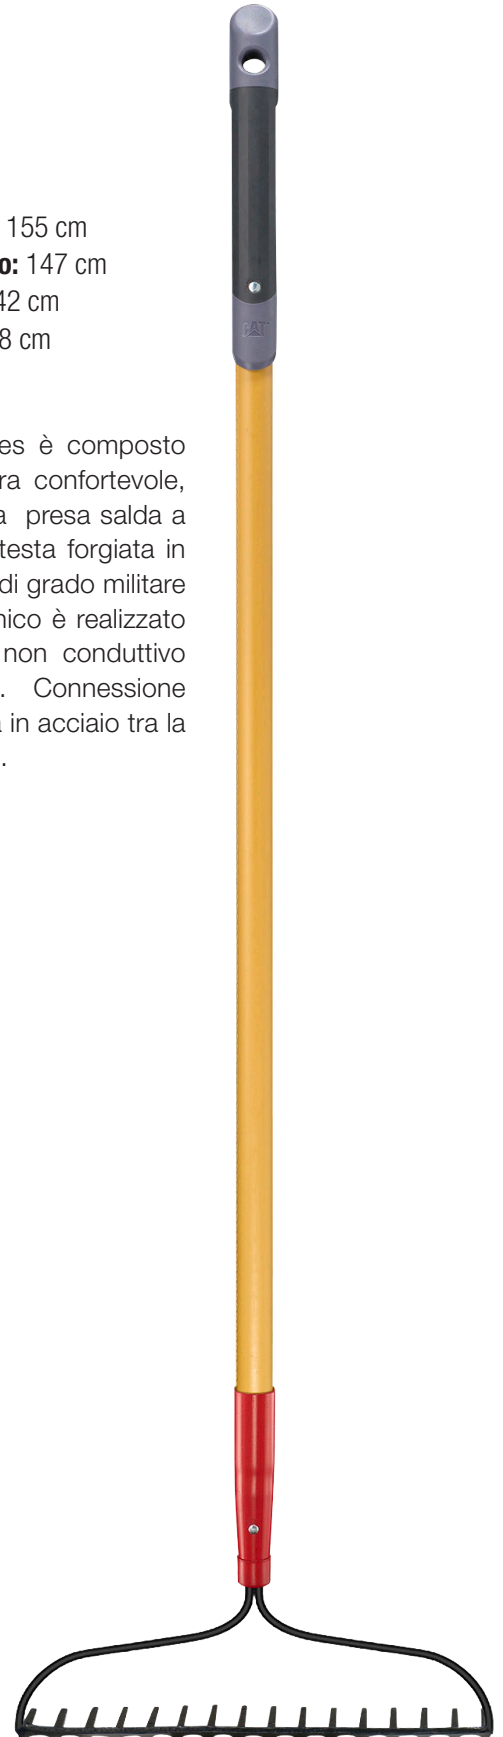

Pala J Series in alluminio

Lunghezza totale: 120 cm
Lunghezza manico: 72 cm
Larghezza pala: 37,5 cm
Lunghezza pala: 48 cm
Peso: 2,42 kg

La pala J Series è composta da un'impugnatura a doppia larghezza a D, che consente una presa salda a più mani e dalla testa in alluminio di grosso spessore. Il manico è realizzato in fibra di vetro non conduttivo molto resistente. Connessione brevettata tra la testa ed il manico.

R340928

Rastrello J Series 16 denti

Lunghezza totale: 155 cm
Lunghezza manico: 147 cm
Larghezza testa: 42 cm
Lunghezza testa: 8 cm
Peso: 2,25 kg

Il rastrello J Series è composto da un'impugnatura confortevole, che consente una presa salda a più mani e dalla testa forgiata in acciaio temprato di grado militare a 16 denti. Il manico è realizzato in fibra di vetro non conduttivo molto resistente. Connessione estesa con ghiera in acciaio tra la testa ed il manico.

R340929