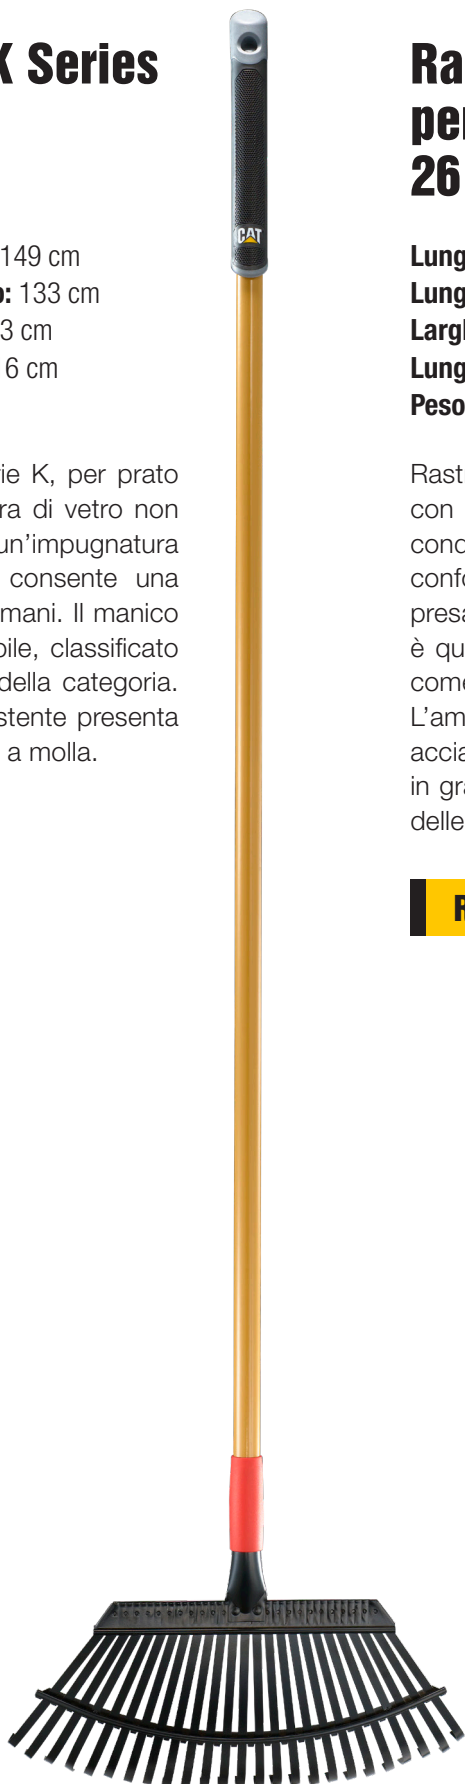

Lunghezza totale: 110 cm
Lunghezza manico: 80 cm
Larghezza testa: 21,5 cm
Lunghezza testa: 30 cm
Peso: 2,61 kg

Impugnatura a doppia larghezza a D, che consente una presa salda a più mani.

Manico in fibra di vetro non conduttivo molto resistente e quasi indistruttibile, considerato il più resistente della categoria. Connessione brevettata tra la testa e il manico. Acciaio di grado militare, trattato termicamente e temprato. Bordo della lama smussato e affilato

R340927

Badile K Series punta tonda manico lungo

Lunghezza totale: 151 cm
Lunghezza manico: 121 cm
Larghezza testa: 21,5 cm
Lunghezza testa: 30 cm
Peso: 2,61 kg

Impugnatura confortevole con la possibilità di posizionare più mani. Manico in fibra di vetro non conduttivo molto resistente e quasi indistruttibile, considerato il più resistente della categoria. Connessione brevettata tra la testa e il manico. Acciaio di grado militare, trattato termicamente e temprato. Bordo della lama smussato e affilato

R340926

Rastrello K Series per prato 25 denti

Lunghezza totale: 149 cm
Lunghezza manico: 133 cm
Larghezza testa: 43 cm
Lunghezza testa: 16 cm
Peso: 0,95 kg

Rastrello della serie K, per prato con manico in fibra di vetro non conduttivo e con un'impugnatura confortevole che consente una presa salda a più mani. Il manico è quasi indistruttibile, classificato come il più forte della categoria. La testa ultra resistente presenta 25 denti in acciaio a molla.

R340938

Rastrello K Series per prato e foglie 26 denti

Lunghezza totale: 171 cm
Lunghezza manico: 141 cm
Larghezza testa: 60 cm
Lunghezza testa: 30 cm
Peso: 1,27 kg

Rastrello della serie K, per prato con manico in fibra di vetro non conduttivo e con un'impugnatura confortevole che consente una presa salda a più mani. Il manico è quasi indistruttibile, classificato come il più forte della categoria. L'ampia testa presenta 26 denti in acciaio a molla e a larga diffusione, in grado di scavare fino alla base delle radici.